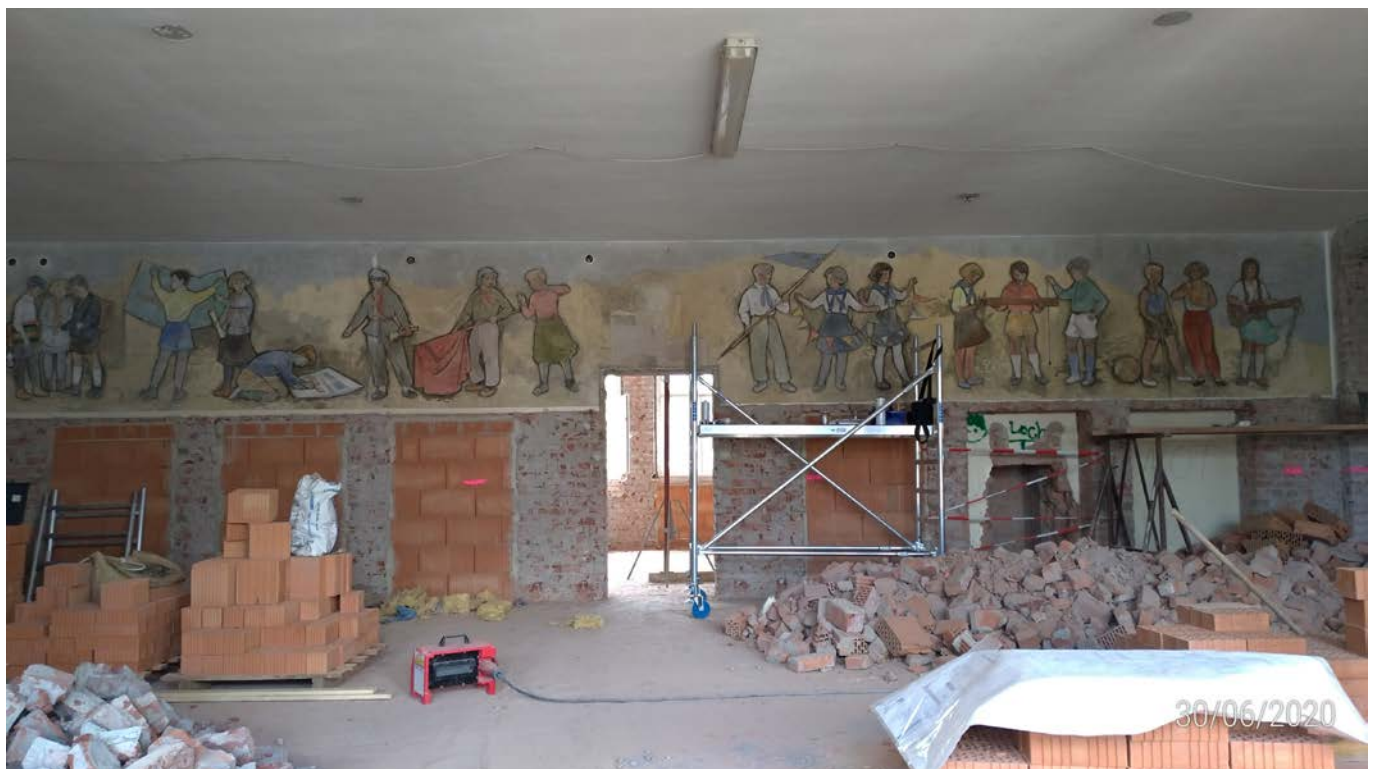

Verlag: Steffen Iffland Verlag Nordhausen

Erscheinungsjahr: 2023

Ort: Nordhausen

Kunst am Bau in der DDR. Wandbilder im „Schiller“-Gymnasium in Bleicherode und an der Turnhalle Sangerhäuser Straße in Nordhausen

Abb. 1 Wandbild v. Otto Knöpfer, Zustand vor Restaurierungsbeginn. Dieses und alle weiteren Fotos: Verf.

Suzy Hesse (2023): Kunst am Bau in der DDR. Wandbilder im „Schiller“-Gymnasium in Bleicherode und an der Turnhalle Sangerhäuser Straße in Nordhausen

Abb. 2 Detail der Szene 1.

Suzy Hesse (2023): Kunst am Bau in der DDR. Wandbilder im „Schiller“-Gymnasium in Bleicherode und an der Turnhalle Sangerhäuser Straße in Nordhausen

Abb. 3 Szene 1 oben und Szene 2 unten.